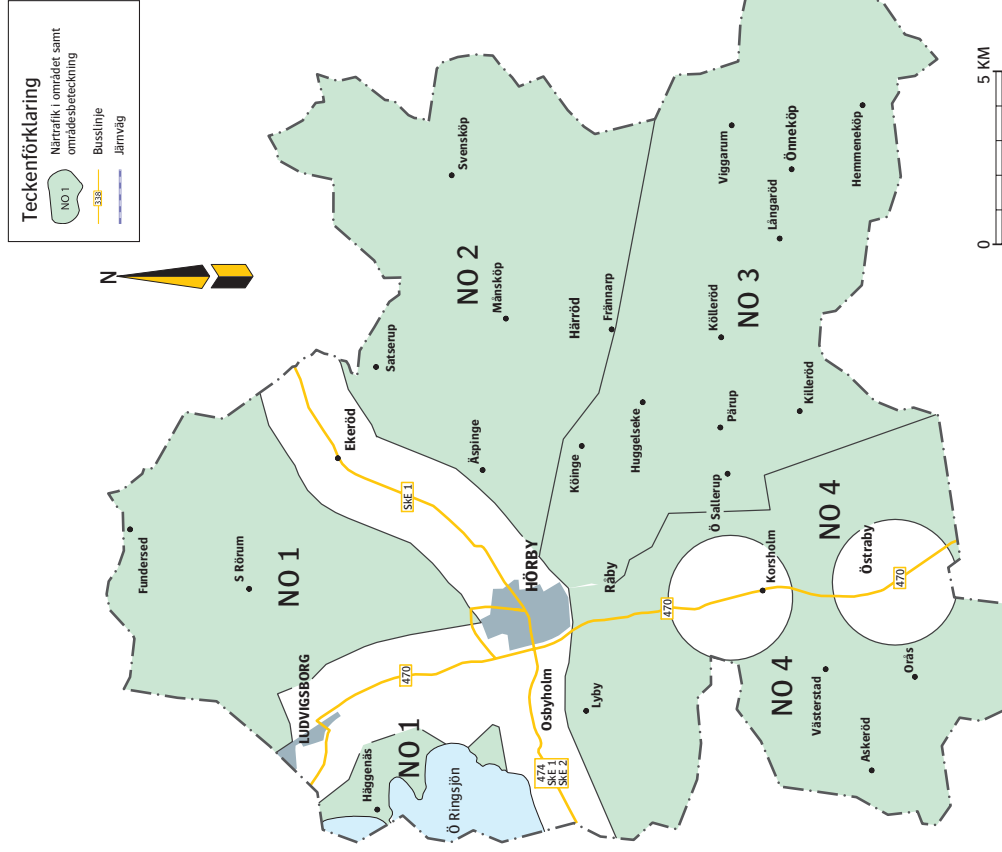

Karta över närtrafiken Hörby

NO 1 S RÖRUM, FUNDSERED, HÄGGENÄS M FL ➔ HÖRBY

Hörby busstn		Hörby busstn	
NO 1		NO 1	
måndag-fredag		måndag-fredag	
Turnr		Turnr	
04.50	05.40	05.55	06.45
05.50	06.40	08.05	08.55
07.50	08.40	12.00	12.50
11.50	12.40	16.25	17.15
16.05	16.55	17.30	18.20
17.05	17.55	18.25	19.15
17.50	18.40	21.15	22.05

NO 2 SATSERUP, MAA, MÅNSKÖP, SVENSKÖP M FL ➔ HÖRBY

Hörby busstn		Hörby busstn	
NO 2		NO 2	
måndag-fredag		måndag-fredag	
Turnr		Turnr	
04.50	05.40	05.55	06.45
05.50	06.40	08.05	08.55
07.50	08.40	12.00	12.50
11.50	12.40	16.25	17.15
16.05	16.55	17.30	18.20
17.05	17.55	18.25	19.15
17.50	18.40	21.15	22.05

Turnnr

Turnnr

måndag-fredag

04.50	05.40	1
05.50	06.40	3
07.50	08.40	5
11.50	12.40	7
16.05	16.55	9
17.05	17.55	11
17.50	18.40	13

lördag

07.45	08.35	15
08.45	09.35	17
11.45	12.35	19
15.45	16.35	21

söndag

07.45	08.35	23
11.45	12.35	25
15.45	16.35	27

måndag-fredag

04.50	05.40	1
05.50	06.40	3
07.50	08.40	5
11.50	12.40	7
16.05	16.55	9
17.05	17.55	11
17.50	18.40	13

lördag

07.45	08.35	15
08.45	09.35	17
11.45	12.35	19
15.45	16.35	21

söndag

07.45	08.35	23
11.45	12.35	25
15.45	16.35	27
Resenärlar i No4 som är hänvisade till linje 470 kan beställa denna tur från hållplatserna Östraby väg 13 och Farbored. Samma tehr och förbest 2 timmar gäller.		